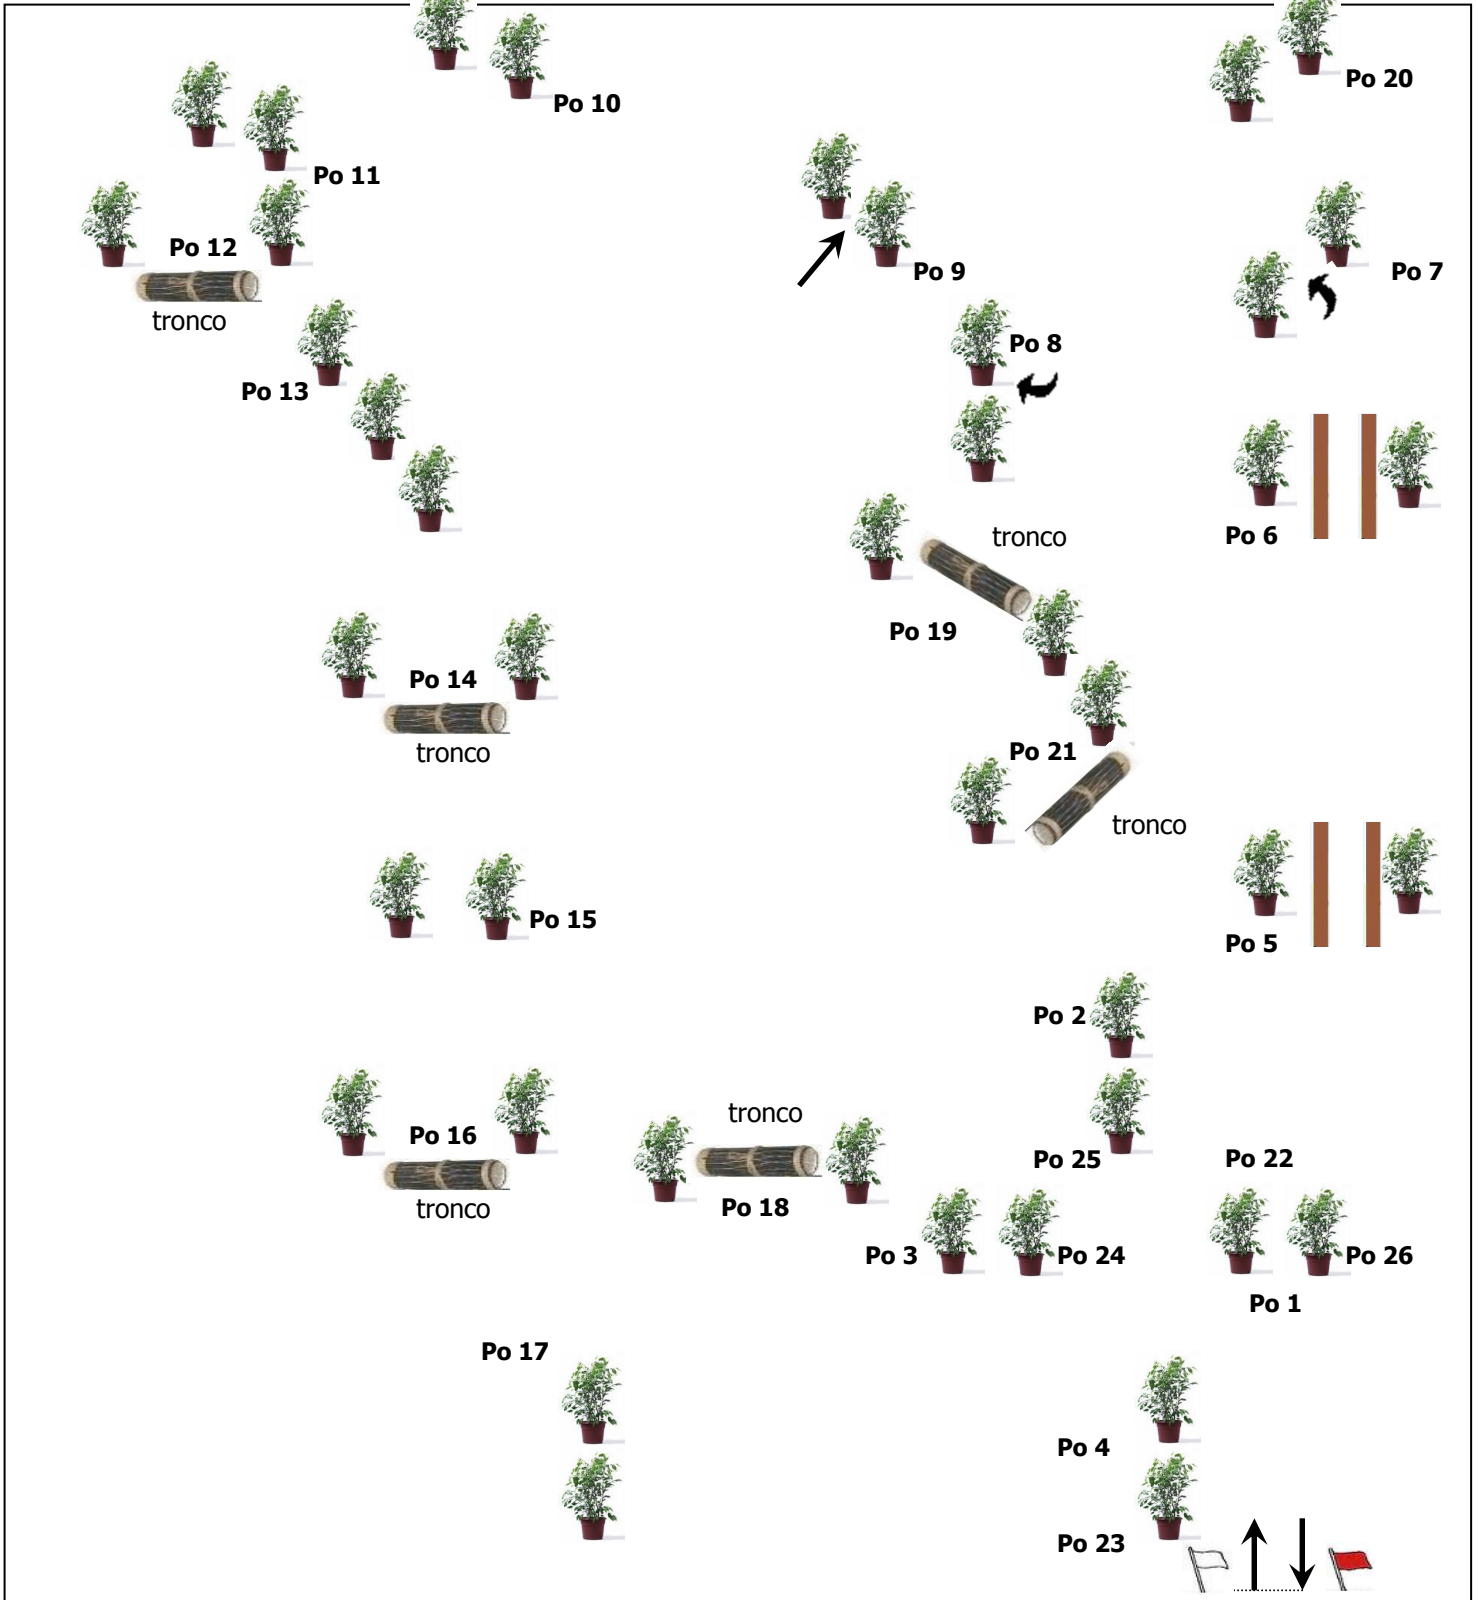

GIMKANA CROSS 30

Regolamento 2007
Tronchi a terra altezza massima 30 cm

piante

tronco

barriera o tronchi a terra