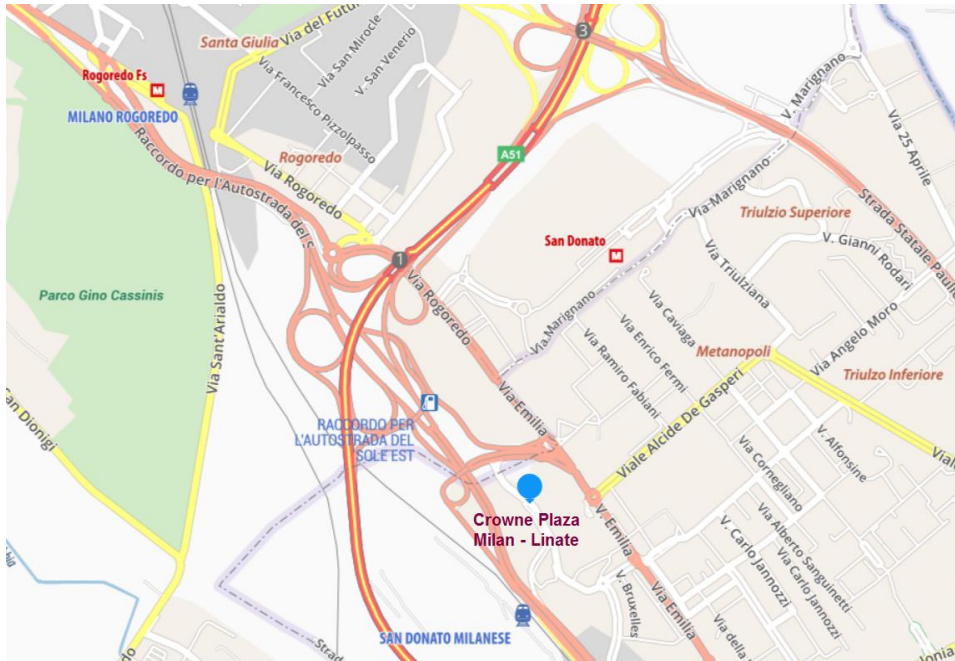

# CROWNE PLAZA®

UN HOTEL IHG®

MILAN - LINATE

## DA TORINO – COMO – SVIZZERA – AEROPORTO DI MALPENSA FROM TORINO – COMO – SWITZERLAND - MALPENSA AIRPORT

Tangenziale Est – seguire le indicazioni per “Bologna/Linate “

Uscire alla deviazione “ultima uscita per Milano”

Mantenere la destra, uscire alla deviazione “S. Donato Milanese – MM3 – Rogoredo – Via Emilia SS9 – Crowne Plaza”

Dopo circa 500 metri si trova l’uscita per il Crowne Plaza – Milan Linate

Follow signs “Tangenziale Est” (Ring road) in the direction for Bologna/Linate Airport

Take exit “Ultima uscita per Milano” (Last exit for Milan)

Keep to the right and take exit “S. Donato Milanese – MM3- Rogoredo- Via Emilia SS9 - Crowne Plaza”

After 500 meters you will find the exit for Crowne Plaza Milan - Linate