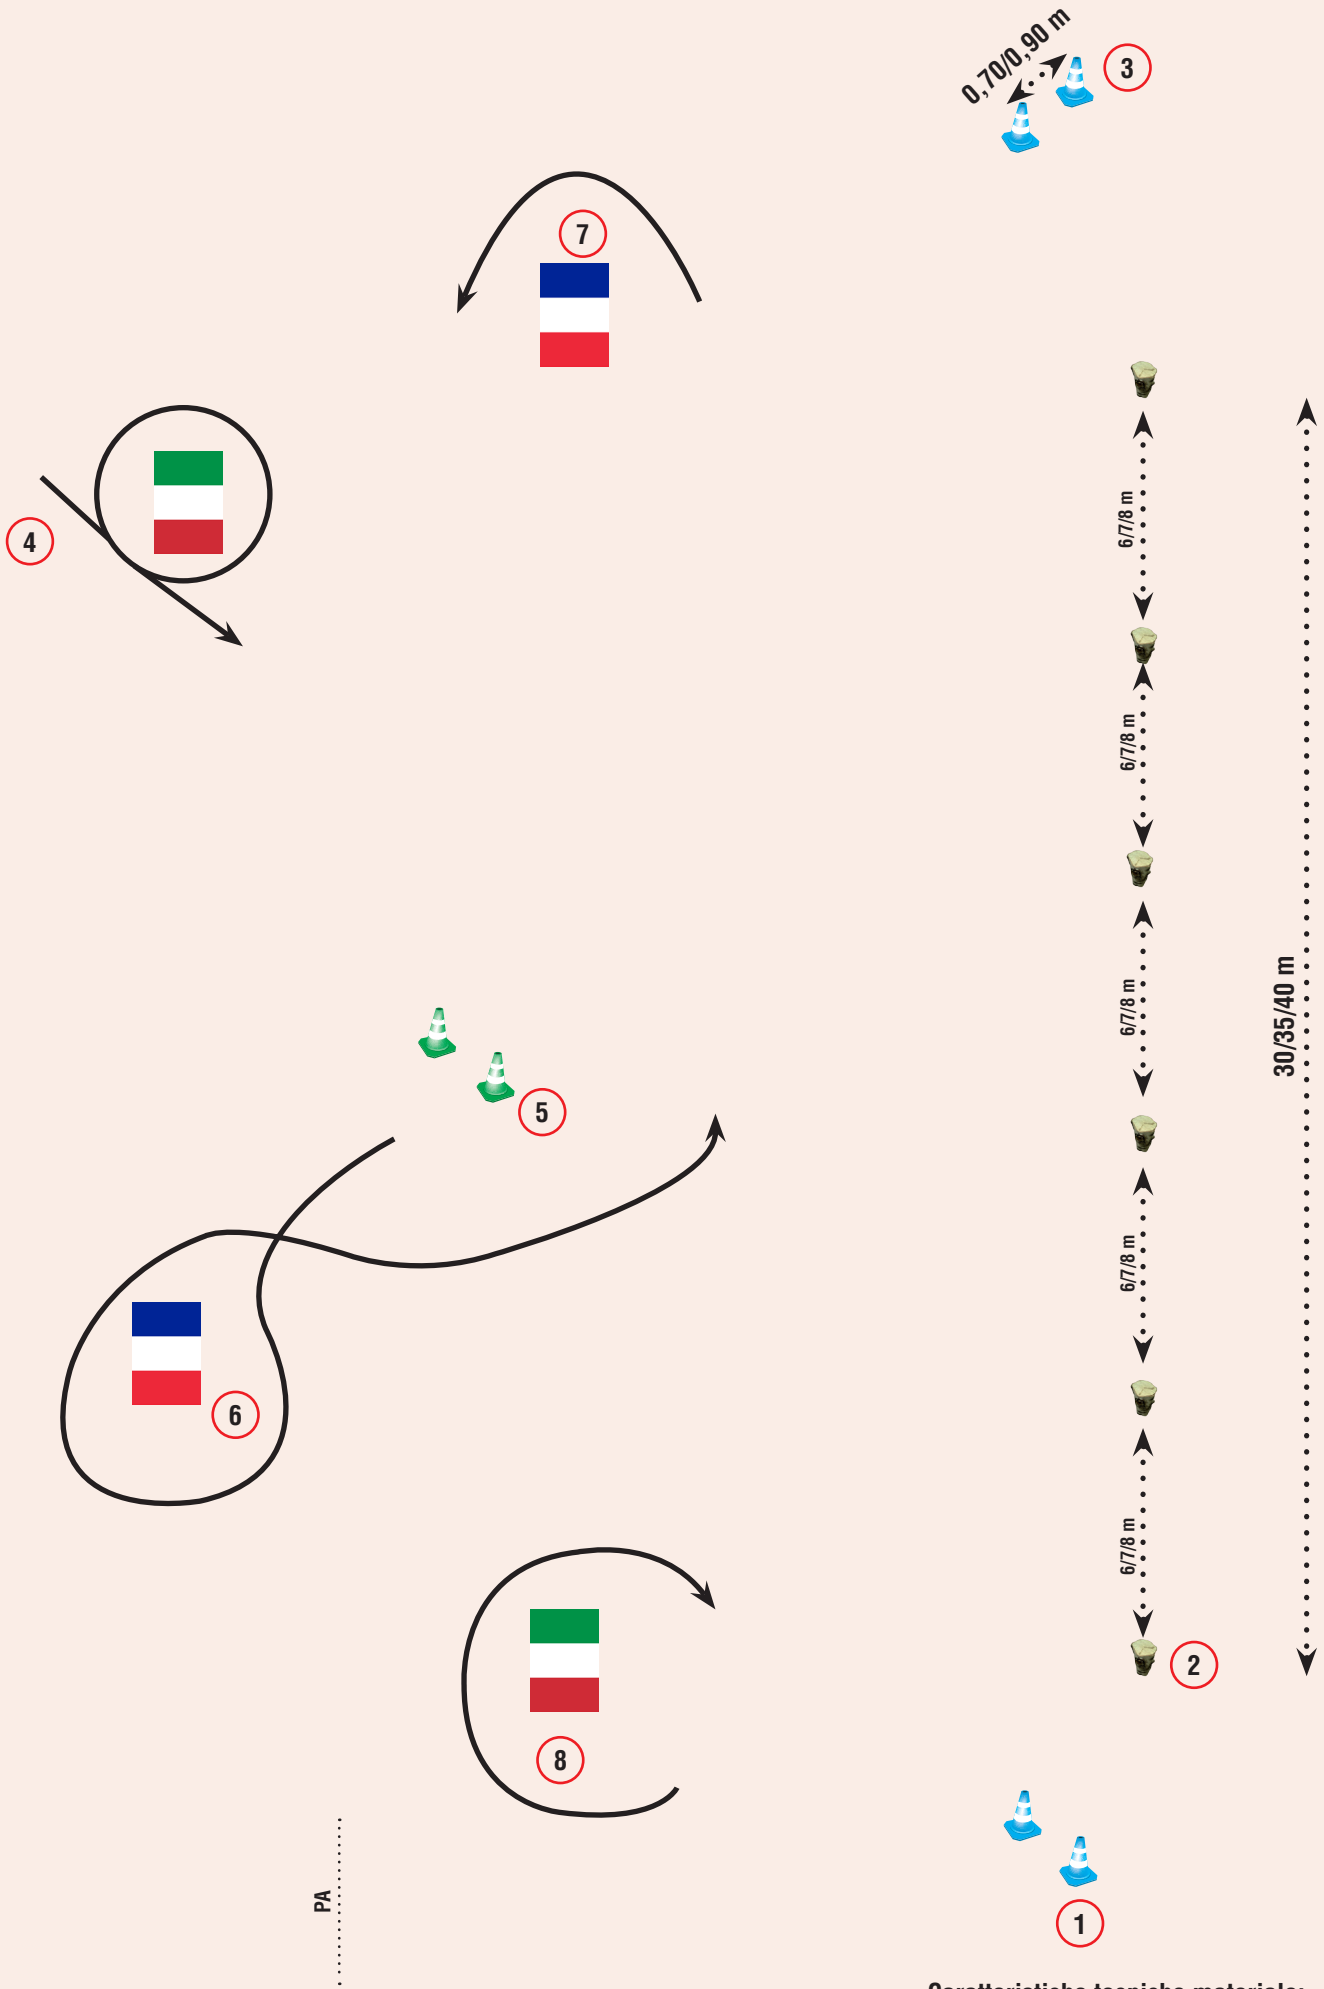

campo da 25 < 35 m

campo da 40 < 65 m

GIMKANA 2 AMERICANA SPEED

Caratteristiche tecniche materiale:
CONI in gomma morbida con base (tipo mod. stradale
CEE) - h. cm 50