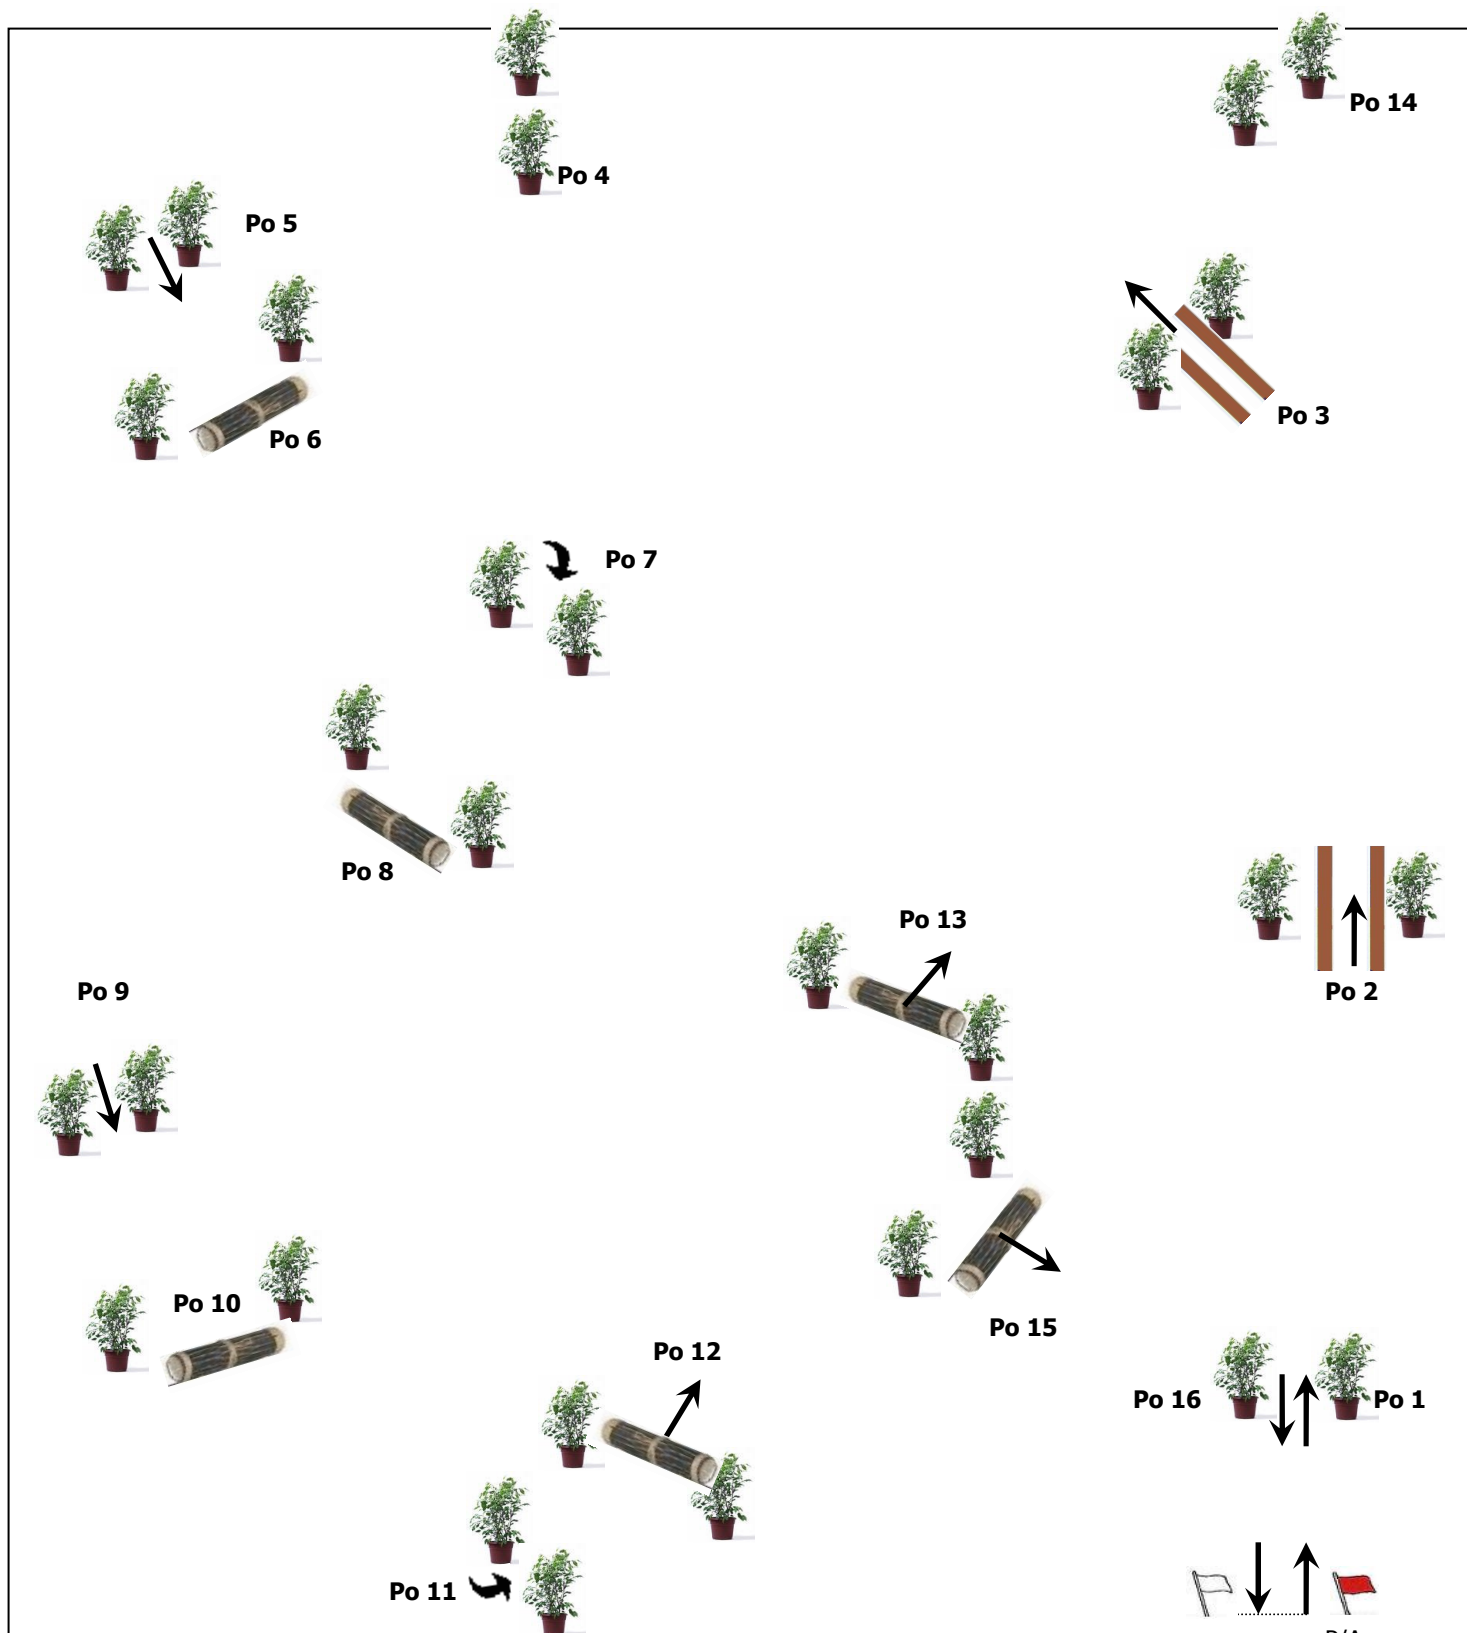

GIMKANA CROSS 40

Regolamento 2007
Tronchi a terra altezza massima 40 cm

piante

tronco

barriera o tronchi a terra

P/A