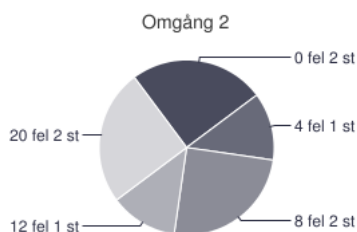

Klass 77 - CSIO3* Nations Cup 1,50m Lag

Lag (/sv/class_sections/155805/results)

Ind (/sv/class_sections/155888/results)

Internationell | Hoppning

32 startande och 12 placerade

138 s/ekip

Senaste uppdaterad 2015-05-08 20:22