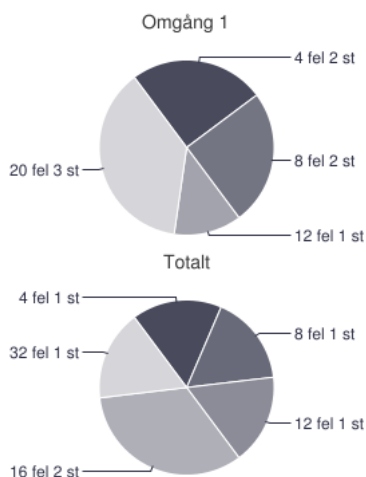

Klass 77 - CSIO3* Nations Cup 1,50m Lag

Lag (/sv/class_sections/155805/results)

Ind (/sv/class_sections/155888/results)

Internationell | Hoppning

32 startande och 12 placerade

138 s/ekip

Senaste uppdaterad 2015-05-08 20:22