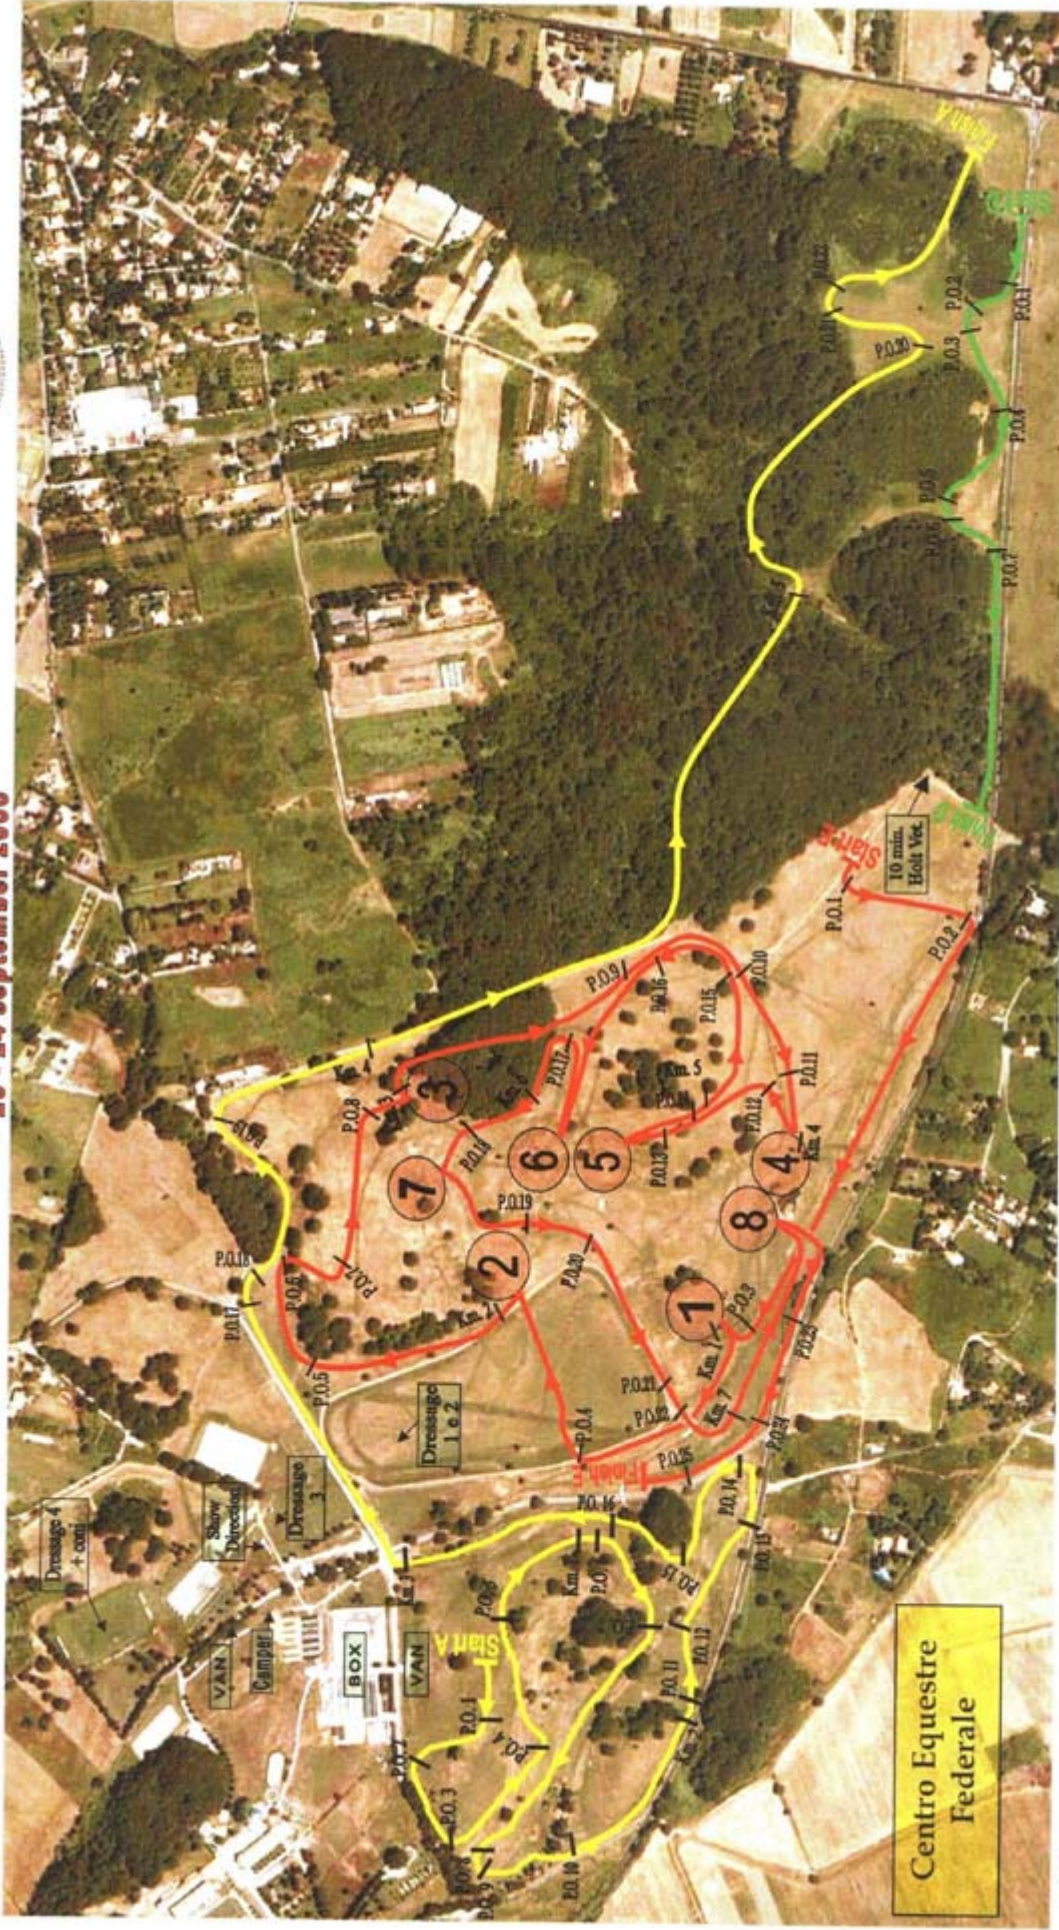

World Singles Driving Championships 06
 Rome - Prato del Vivaro
 20 - 24 settembre 2006

Centro Equestre Federale

Section A	mt. 6.000	P.O. 22
Section D	mt. 1.000	P.O. 7
Section E	mt. 8.000	P.O. 25 Obstacles 8 (n.4 and n.8 water obstacles)
Finish A - start D	mt. 100	
Finish D - start E	mt. 150	